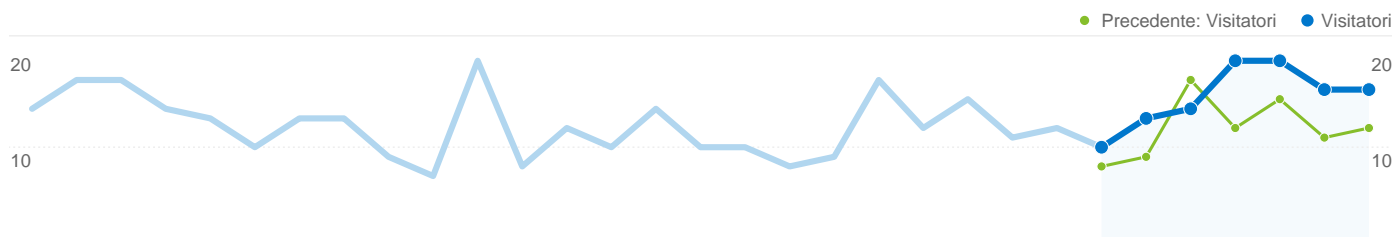

### Utilizzo del sito

**154 Visite**  
Precedente: 107 (43,93%)

**63,64% Frequenza di rimbalzo**  
Precedente: 64,49% (-1,32%)

**422 Pagine visualizzate**  
Precedente: 411 (2,68%)

**00:03:42 Tempo medio sul sito**  
Precedente: 00:02:32 (46,06%)

**2,74 Pagine/Visita**  
Precedente: 3,84 (-28,66%)

**35,06% % visite nuove**  
Precedente: 41,12% (-14,73%)

### Visitatori

**Visitatori**  
**67**

### Fonti di traffico

Sezioni del sito		
Pagine	Pagine visualizzate	% pagine visualizzate
/index.html		
31/dic/07 - 06/gen/08	131	31,87%
07/gen/08 - 13/gen/08	201	47,63%
% cambio	53,44%	53,44%
/foto/index.php		
31/dic/07 - 06/gen/08	71	17,27%
07/gen/08 - 13/gen/08	38	9,00%
% cambio	-46,48%	-46,48%
/index1.php		
31/dic/07 - 06/gen/08	0	0,00%
07/gen/08 - 13/gen/08	30	7,11%
% cambio	0,00%	0,00%
/fabbrica.html		
31/dic/07 - 06/gen/08	21	5,11%
07/gen/08 - 13/gen/08	26	6,16%
% cambio	23,81%	23,81%
/storia.html		
31/dic/07 - 06/gen/08	8	1,95%
07/gen/08 - 13/gen/08	21	4,98%
% cambio	162,50%	162,50%