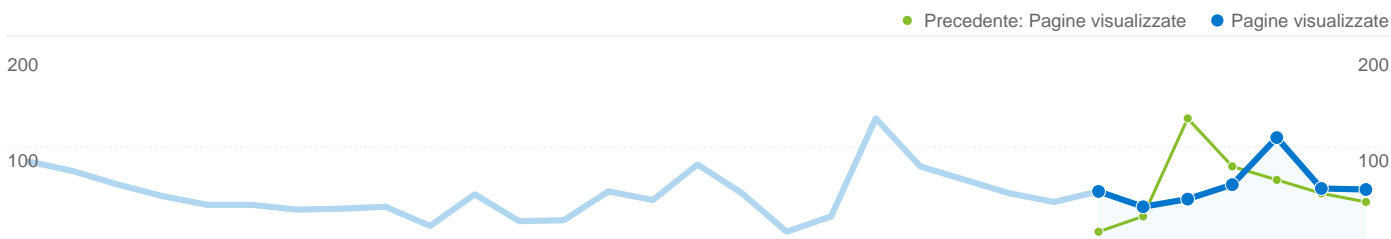

Complessivamente, le pagine di questo sito sono state visualizzate 422 volte

422 Pagine visualizzate
Precedente: 411 (2,68%)

249 Visualizzazioni uniche
Precedente: 245 (1,63%)

63,64% Frequenza di rimbalzo
Precedente: 64,49% (-1,32%)

Sezioni principali

Pagine	Pagine visualizzate	% pagine visualizzate
/index.html		
31/dic/07 - 06/gen/08	131	31,87%
07/gen/08 - 13/gen/08	201	47,63%
% cambio	53,44%	53,44%
/foto/index.php		
31/dic/07 - 06/gen/08	71	17,27%
07/gen/08 - 13/gen/08	38	9,00%
% cambio	-46,48%	-46,48%
/index1.php		
31/dic/07 - 06/gen/08	0	0,00%
07/gen/08 - 13/gen/08	30	7,11%
% cambio	0,00%	0,00%
/fabbrica.html		
31/dic/07 - 06/gen/08	21	5,11%
07/gen/08 - 13/gen/08	26	6,16%
% cambio	23,81%	23,81%
/storia.html		
31/dic/07 - 06/gen/08	8	1,95%
07/gen/08 - 13/gen/08	21	4,98%
% cambio	162,50%	162,50%