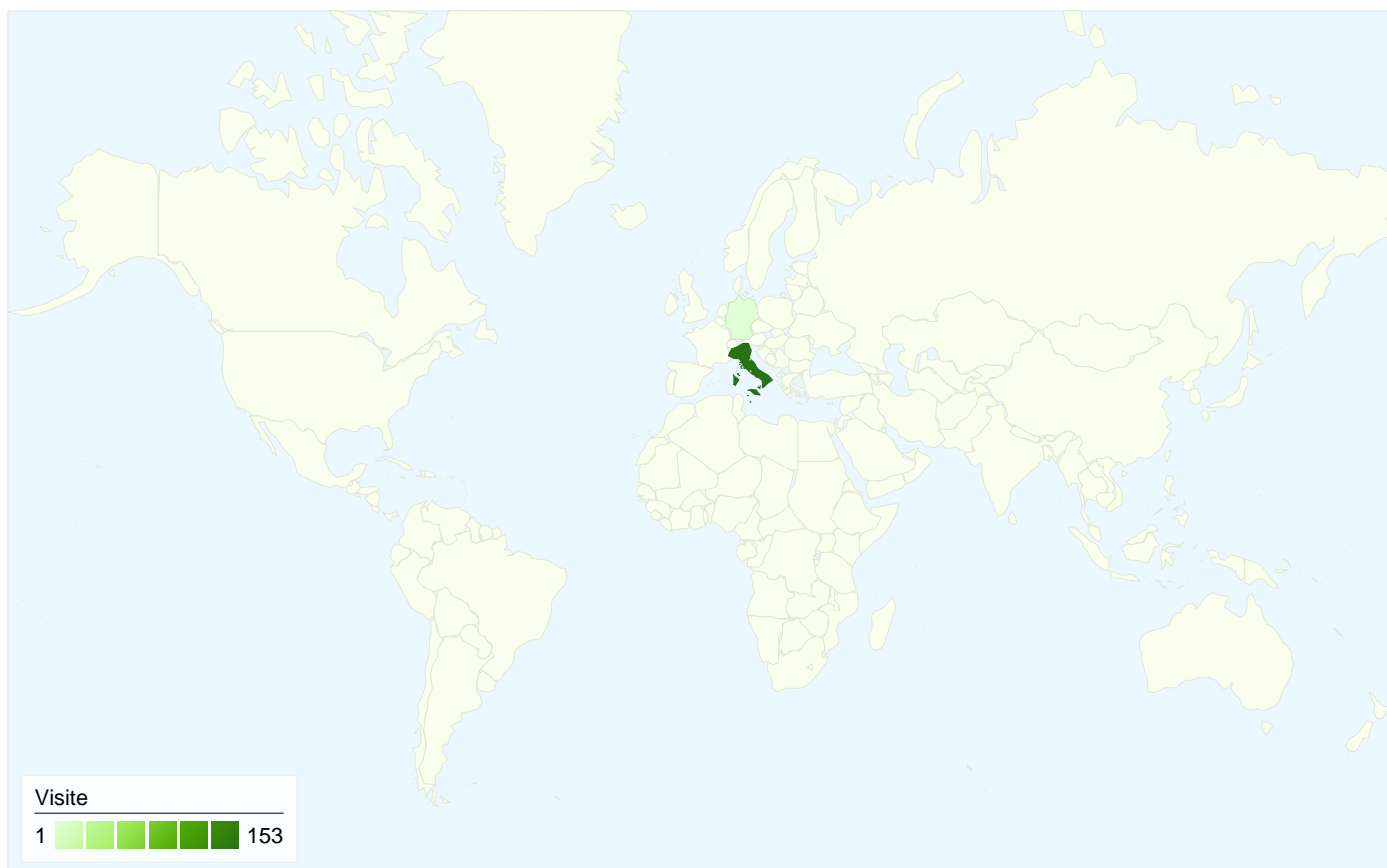

07/gen/08 - 13/gen/08	12	7,79%
% cambio	20,00%	20,00%

**Tutte le sorgenti di traffico hanno generato complessivamente 154 visite**

**57,14% Traffico diretto**  
 Precedente: 62,62% (-8,74%)

**9,09% Siti di provenienza**  
 Precedente: 3,74% (143,18%)

## 154 visite provenienti da 2 Paesi/zone