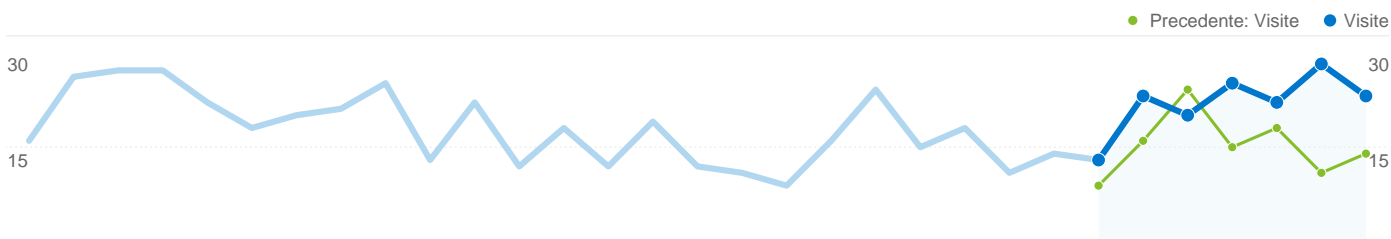

Tutte le sorgenti di traffico hanno generato complessivamente 154 visite

57,14% Traffico diretto
Precedente: 62,62% (-8,74%)

9,09% Siti di provenienza
Precedente: 3,74% (143,18%)

33,77% Motori di ricerca
Precedente: 33,64% (0,36%)