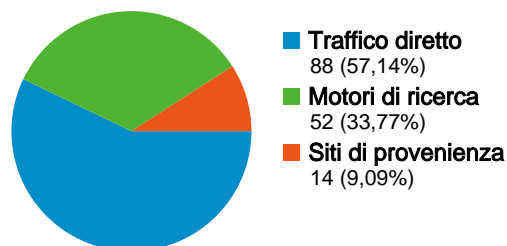

07/gen/08 - 13/gen/08	12	7,79%
% cambio	20,00%	20,00%

**Tutte le sorgenti di traffico hanno generato complessivamente 154 visite**

**57,14% Traffico diretto**  
 Precedente: 62,62% (-8,74%)

**9,09% Siti di provenienza**  
 Precedente: 3,74% (143,18%)

**33,77% Motori di ricerca**  
 Precedente: 33,64% (0,36%)

**Principali sorgenti di traffico**

Fonti	Visite	% visite
(direct) ((none))		
31/dic/07 - 06/gen/08	67	62,62%
07/gen/08 - 13/gen/08	88	57,14%
% cambio	31,34%	31,34%
google (organic)		
31/dic/07 - 06/gen/08	32	29,91%
07/gen/08 - 13/gen/08	48	31,17%
% cambio	50,00%	50,00%
s2.shinystat.com (referral)		
31/dic/07 - 06/gen/08	1	0,93%
07/gen/08 - 13/gen/08	8	5,19%
% cambio	700,00%	700,00%
yahoo (organic)		
31/dic/07 - 06/gen/08	1	0,93%
07/gen/08 - 13/gen/08	4	2,60%
% cambio	300,00%	300,00%
images.google.it (referral)		
31/dic/07 - 06/gen/08	1	0,93%
07/gen/08 - 13/gen/08	2	1,30%
% cambio	100,00%	100,00%