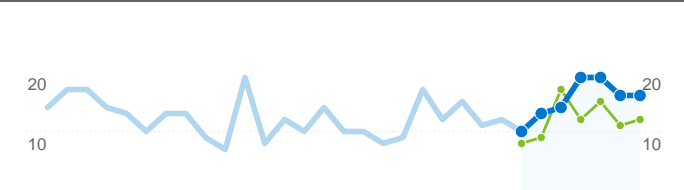

Visitatori