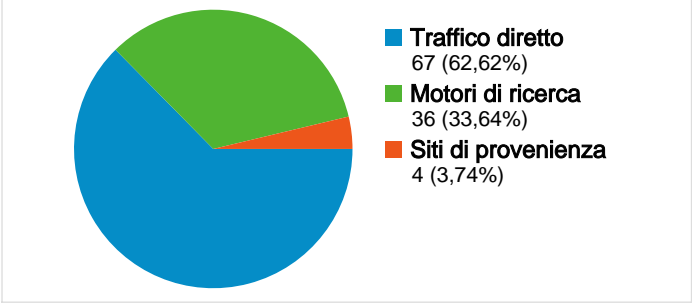

Utilizzo del sito

107 Visite
Precedente: 106 (0,94%)

64,49% Frequenza di rimbalzo
Precedente: 59,43% (8,50%)

411 Pagine visualizzate
Precedente: 331 (24,17%)

00:02:32 Tempo medio sul sito
Precedente: 00:02:48 (-9,22%)

3,84 Pagine/Visita
Precedente: 3,12 (23,01%)

41,12% % visite nuove
Precedente: 40,57% (1,37%)

Visitatori

Visitatori
59

Overlay carta geografica world

Fonti di traffico

Sezioni del sito		
Pagine	Pagine visualizzate	% pagine visualizzate
/index.html		
24/dic/07 - 30/dic/07	150	45,32%
31/dic/07 - 06/gen/08	131	31,87%
% cambio	-12,67%	-12,67%
/foto/index.php		
24/dic/07 - 30/dic/07	39	11,78%
31/dic/07 - 06/gen/08	71	17,27%
% cambio	82,05%	82,05%
/info.html		
24/dic/07 - 30/dic/07	20	6,04%
31/dic/07 - 06/gen/08	24	5,84%
% cambio	20,00%	20,00%
/foto/index.php?album=vie+del+paese		
24/dic/07 - 30/dic/07	7	2,11%
31/dic/07 - 06/gen/08	24	5,84%
% cambio	242,86%	242,86%
/fabbrica.html		
24/dic/07 - 30/dic/07	10	3,02%
31/dic/07 - 06/gen/08	21	5,11%
% cambio	110,00%	110,00%

59 utenti hanno visitato questo sito

107 Visite
Precedente: 106 (0,94%)

59 Visitatori unici assoluti
Precedente: 58 (1,72%)

411 Pagine visualizzate
Precedente: 331 (24,17%)

3,84 Media pagine visualizzate
Precedente: 3,12 (23,01%)