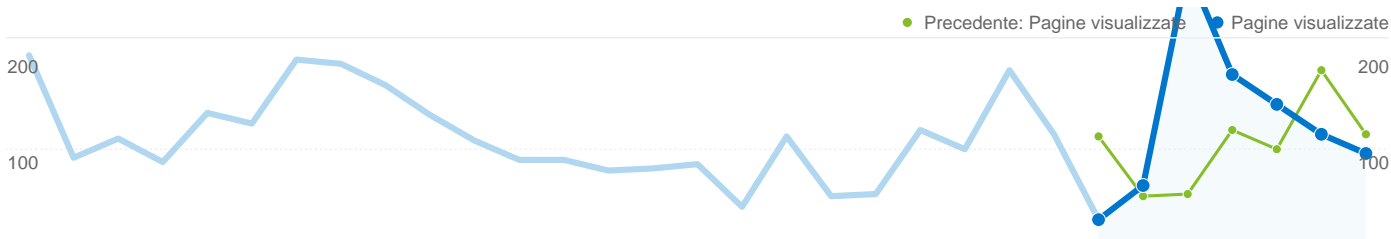

Complessivamente, le pagine di questo sito sono state visualizzate 411 volte

411 Pagine visualizzate
Precedente: 331 (24,17%)

245 Visualizzazioni uniche
Precedente: 208 (17,79%)

64,49% Frequenza di rimbalzo
Precedente: 59,43% (8,50%)

Sezioni principali

Pagine	Pagine visualizzate	% pagine visualizzate
/index.html		
24/dic/07 - 30/dic/07	150	45,32%
31/dic/07 - 06/gen/08	131	31,87%
% cambio	-12,67%	-12,67%
/foto/index.php		
24/dic/07 - 30/dic/07	39	11,78%
31/dic/07 - 06/gen/08	71	17,27%
% cambio	82,05%	82,05%
/info.html		
24/dic/07 - 30/dic/07	20	6,04%
31/dic/07 - 06/gen/08	24	5,84%
% cambio	20,00%	20,00%
/foto/index.php?album=vie+del+paese		
24/dic/07 - 30/dic/07	7	2,11%
31/dic/07 - 06/gen/08	24	5,84%
% cambio	242,86%	242,86%
/fabbrica.html		
24/dic/07 - 30/dic/07	10	3,02%
31/dic/07 - 06/gen/08	21	5,11%
% cambio	110,00%	110,00%