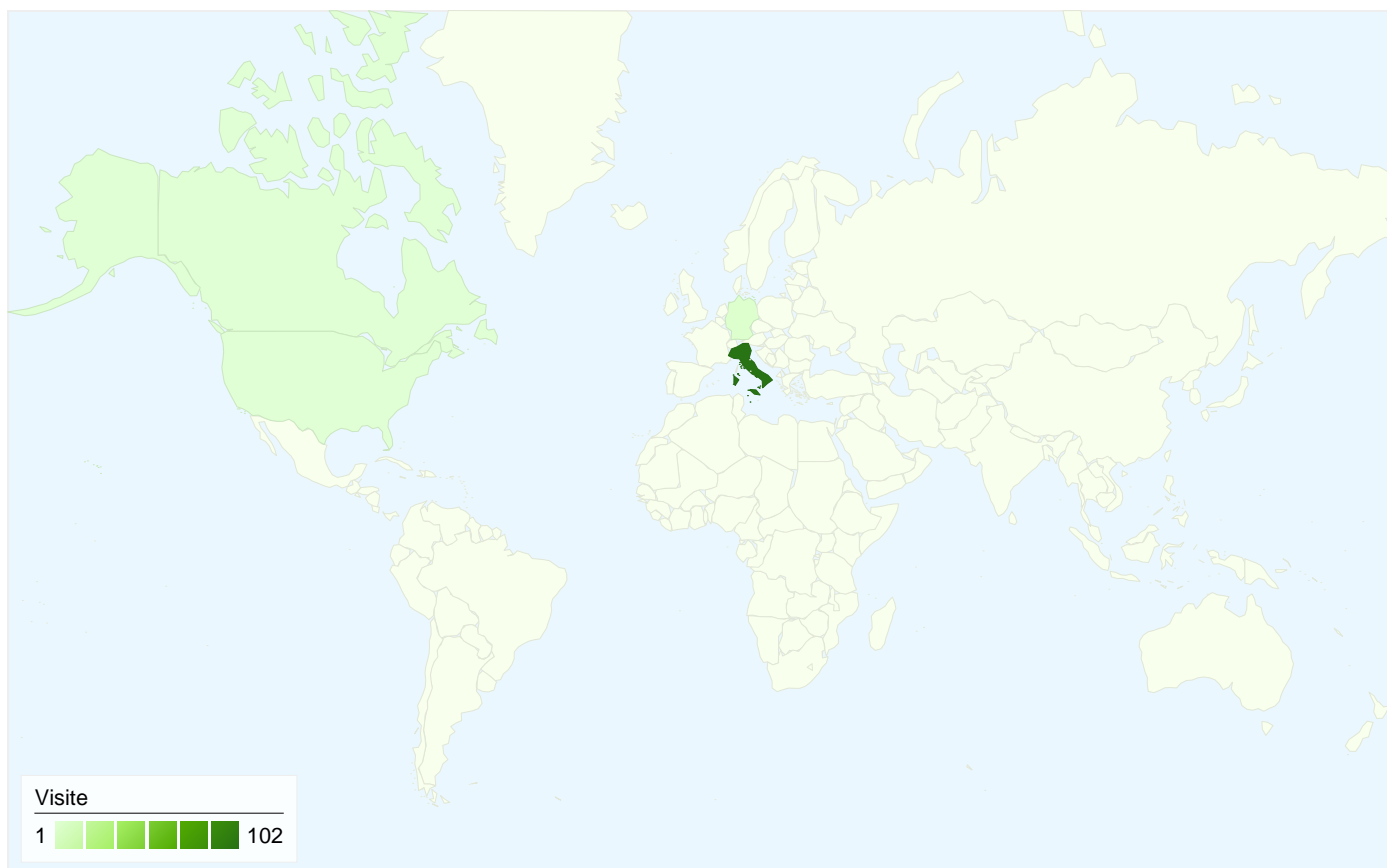

62,62% Traffico diretto
 Precedente: 53,77% (16,45%)

3,74% Siti di provenienza
 Precedente: 6,60% (-43,39%)

33,64% Motori di ricerca
 Precedente: 39,62% (-15,09%)

Principali sorgenti di traffico

Fonti	Visite	% visite
(direct) ((none))		
24/dic/07 - 30/dic/07	57	53,77%
31/dic/07 - 06/gen/08	67	62,62%
% cambio	17,54%	17,54%
google (organic)		
24/dic/07 - 30/dic/07	36	33,96%
31/dic/07 - 06/gen/08	32	29,91%
% cambio	-11,11%	-11,11%
alice (organic)		
24/dic/07 - 30/dic/07	1	0,94%
31/dic/07 - 06/gen/08	1	0,93%
% cambio	0,00%	0,00%
images.google.it (referral)		
24/dic/07 - 30/dic/07	0	0,00%
31/dic/07 - 06/gen/08	1	0,93%
% cambio	0,00%	0,00%
it.wikipedia.org (referral)		
24/dic/07 - 30/dic/07	0	0,00%
31/dic/07 - 06/gen/08	1	0,93%
% cambio	0,00%	0,00%

107 visite provenienti da 4 Paesi/zone

Uso del sito

Visite	Pagine/Visita	Tempo medio sul sito	% visite nuove	Frequenza di rimbalzo	
107 Precedente: 106 (0,94%)	3,84 Precedente: 3,12 (23,01%)	00:02:32 Precedente: 00:02:48 (-9,22%)	41,12% Precedente: 40,57% (1,37%)	64,49% Precedente: 59,43% (8,50%)	
Paese/zona	Visite	Pagine/Visita	Tempo medio sul sito	% visite nuove	Frequenza di rimbalzo
Italy					
24/dic/07 - 30/dic/07	91	2,47	00:02:49	32,97%	65,93%
31/dic/07 - 06/gen/08	102	3,77	00:02:35	40,20%	64,71%
% cambio	12,09%	52,66%	-8,15%	21,93%	-1,86%
Germany					
24/dic/07 - 30/dic/07	6	7,67	00:03:48	83,33%	16,67%
31/dic/07 - 06/gen/08	3	7,67	00:02:23	66,67%	66,67%
% cambio	-50,00%	0,00%	-37,04%	-20,00%	300,00%
Canada					
24/dic/07 - 30/dic/07	1	1,00	00:00:00	100,00%	100,00%
31/dic/07 - 06/gen/08	1	2,00	00:00:10	0,00%	0,00%
% cambio	0,00%	100,00%	100,00%	-100,00%	-100,00%