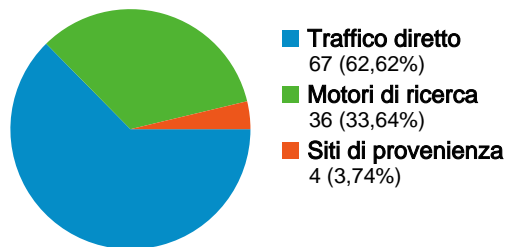

59 utenti hanno visitato questo sito

107 Visite
Precedente: 106 (0,94%)

59 Visitatori unici assoluti
Precedente: 58 (1,72%)

411 Pagine visualizzate
Precedente: 331 (24,17%)

3,84 Media pagine visualizzate
Precedente: 3,12 (23,01%)

31/dic/07 - 06/gen/08	2	1,87%
% cambio	0,00%	0,00%

31/dic/07 - 06/gen/08	10	9,35%
% cambio	-41,18%	-41,18%

Cable		
24/dic/07 - 30/dic/07	7	6,60%
31/dic/07 - 06/gen/08	3	2,80%
% cambio	-57,14%	-57,14%

Tutte le sorgenti di traffico hanno generato complessivamente 107 visite

62,62% Traffico diretto
 Precedente: 53,77% (16,45%)

3,74% Siti di provenienza
 Precedente: 6,60% (-43,39%)

33,64% Motori di ricerca
 Precedente: 39,62% (-15,09%)

Principali sorgenti di traffico

Fonti	Visite	% visite
(direct) ((none))		
24/dic/07 - 30/dic/07	57	53,77%
31/dic/07 - 06/gen/08	67	62,62%
% cambio	17,54%	17,54%
google (organic)		
24/dic/07 - 30/dic/07	36	33,96%
31/dic/07 - 06/gen/08	32	29,91%
% cambio	-11,11%	-11,11%
alice (organic)		
24/dic/07 - 30/dic/07	1	0,94%
31/dic/07 - 06/gen/08	1	0,93%
% cambio	0,00%	0,00%
images.google.it (referral)		
24/dic/07 - 30/dic/07	0	0,00%
31/dic/07 - 06/gen/08	1	0,93%
% cambio	0,00%	0,00%
it.wikipedia.org (referral)		
24/dic/07 - 30/dic/07	0	0,00%
31/dic/07 - 06/gen/08	1	0,93%
% cambio	0,00%	0,00%