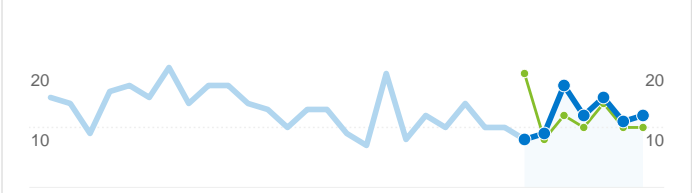

Utilizzo del sito

107 Visite
Precedente: 106 (0,94%)

64,49% Frequenza di rimbalzo
Precedente: 59,43% (8,50%)

411 Pagine visualizzate
Precedente: 331 (24,17%)

00:02:32 Tempo medio sul sito
Precedente: 00:02:48 (-9,22%)

3,84 Pagine/Visita
Precedente: 3,12 (23,01%)

41,12% % visite nuove
Precedente: 40,57% (1,37%)

Visitatori

Visitatori
59

Overlay carta geografica world

Fonti di traffico

Sezioni del sito		
Pagine	Pagine visualizzate	% pagine visualizzate
/index.html		
24/dic/07 - 30/dic/07	150	45,32%
31/dic/07 - 06/gen/08	131	31,87%
% cambio	-12,67%	-12,67%
/foto/index.php		
24/dic/07 - 30/dic/07	39	11,78%
31/dic/07 - 06/gen/08	71	17,27%
% cambio	82,05%	82,05%
/info.html		
24/dic/07 - 30/dic/07	20	6,04%
31/dic/07 - 06/gen/08	24	5,84%
% cambio	20,00%	20,00%
/foto/index.php?album=vie+del+paese		
24/dic/07 - 30/dic/07	7	2,11%
31/dic/07 - 06/gen/08	24	5,84%
% cambio	242,86%	242,86%
/fabbrica.html		
24/dic/07 - 30/dic/07	10	3,02%
31/dic/07 - 06/gen/08	21	5,11%
% cambio	110,00%	110,00%

59 utenti hanno visitato questo sito

107 Visite
Precedente: 106 (0,94%)

59 Visitatori unici assoluti
Precedente: 58 (1,72%)

411 Pagine visualizzate
Precedente: 331 (24,17%)

3,84 Media pagine visualizzate
Precedente: 3,12 (23,01%)