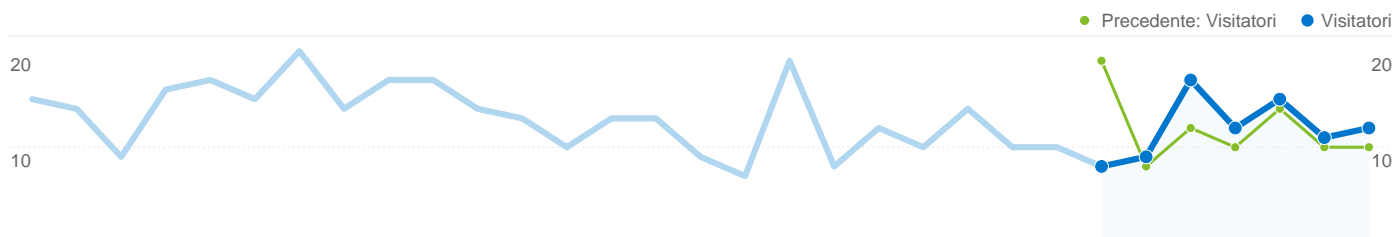

Utilizzo del sito

107 Visite
Precedente: 106 (0,94%)

64,49% Frequenza di rimbalzo
Precedente: 59,43% (8,50%)

411 Pagine visualizzate
Precedente: 331 (24,17%)

00:02:32 Tempo medio sul sito
Precedente: 00:02:48 (-9,22%)

3,84 Pagine/Visita
Precedente: 3,12 (23,01%)

41,12% % visite nuove
Precedente: 40,57% (1,37%)

Visitatori

Visitatori
59

Overlay carta geografica world

Fonti di traffico

Sezioni del sito		
Pagine	Pagine visualizzate	% pagine visualizzate
/index.html		
24/dic/07 - 30/dic/07	150	45,32%
31/dic/07 - 06/gen/08	131	31,87%
% cambio	-12,67%	-12,67%
/foto/index.php		
24/dic/07 - 30/dic/07	39	11,78%
31/dic/07 - 06/gen/08	71	17,27%
% cambio	82,05%	82,05%
/info.html		
24/dic/07 - 30/dic/07	20	6,04%
31/dic/07 - 06/gen/08	24	5,84%
% cambio	20,00%	20,00%
/foto/index.php?album=vie+del+paese		
24/dic/07 - 30/dic/07	7	2,11%
31/dic/07 - 06/gen/08	24	5,84%
% cambio	242,86%	242,86%
/fabbrica.html		
24/dic/07 - 30/dic/07	10	3,02%
31/dic/07 - 06/gen/08	21	5,11%
% cambio	110,00%	110,00%

59 utenti hanno visitato questo sito

107 Visite
Precedente: 106 (0,94%)

59 Visitatori unici assoluti
Precedente: 58 (1,72%)

411 Pagine visualizzate
Precedente: 331 (24,17%)

3,84 Media pagine visualizzate
Precedente: 3,12 (23,01%)