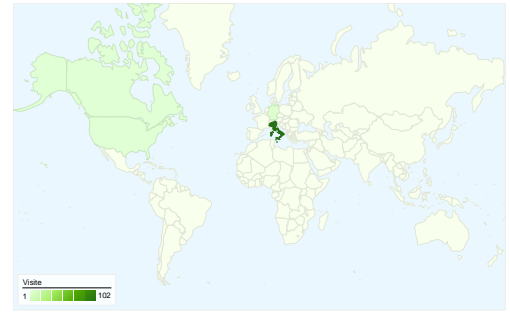

3,84 Pagine/Visita
Precedente: 3,12 (23,01%)

41,12% % visite nuove
Precedente: 40,57% (1,37%)

Visitatori

Visitatori
59

Overlay carta geografica world

Fonti di traffico

Sezioni del sito		
Pagine	Pagine visualizzate	% pagine visualizzate
/index.html		
24/dic/07 - 30/dic/07	150	45,32%
31/dic/07 - 06/gen/08	131	31,87%
% cambio	-12,67%	-12,67%
/foto/index.php		
24/dic/07 - 30/dic/07	39	11,78%
31/dic/07 - 06/gen/08	71	17,27%
% cambio	82,05%	82,05%
/info.html		
24/dic/07 - 30/dic/07	20	6,04%
31/dic/07 - 06/gen/08	24	5,84%
% cambio	20,00%	20,00%
/foto/index.php?album=vie+del+paese		
24/dic/07 - 30/dic/07	7	2,11%
31/dic/07 - 06/gen/08	24	5,84%
% cambio	242,86%	242,86%
/fabbrica.html		
24/dic/07 - 30/dic/07	10	3,02%
31/dic/07 - 06/gen/08	21	5,11%
% cambio	110,00%	110,00%

59 utenti hanno visitato questo sito

107 Visite
Precedente: 106 (0,94%)

59 Visitatori unici assoluti
Precedente: 58 (1,72%)

411 Pagine visualizzate
Precedente: 331 (24,17%)

3,84 Media pagine visualizzate
Precedente: 3,12 (23,01%)