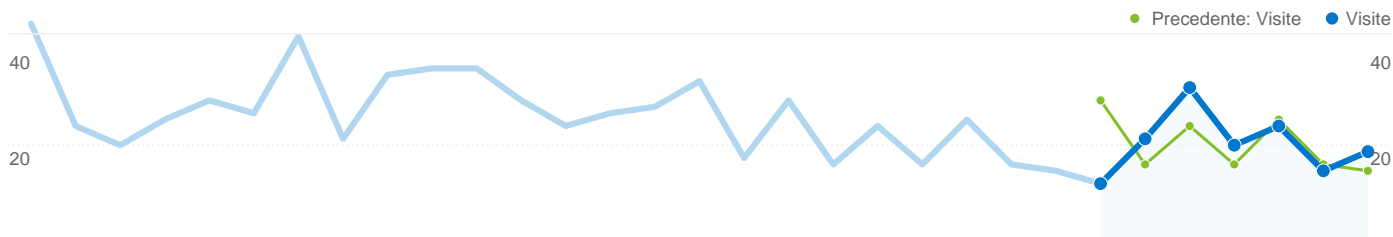

59 utenti hanno visitato questo sito

107 Visite
Precedente: 106 (0,94%)

59 Visitatori unici assoluti
Precedente: 58 (1,72%)

411 Pagine visualizzate
Precedente: 331 (24,17%)

3,84 Media pagine visualizzate
Precedente: 3,12 (23,01%)

00:02:32 Tempo sul sito
Precedente: 00:02:48 (-9,22%)

64,49% Frequenza di rimbalzo
Precedente: 59,43% (8,50%)

41,12% Visite nuove
Precedente: 40,57% (1,37%)

Profilo tecnico

Browser	Visite	% visite	Velocità connessione	Visite	% visite
Internet Explorer			DSL		
24/dic/07 - 30/dic/07	81	76,42%	24/dic/07 - 30/dic/07	30	28,30%
31/dic/07 - 06/gen/08	69	64,49%	31/dic/07 - 06/gen/08	44	41,12%
% cambio	-14,81%	-14,81%	% cambio	46,67%	46,67%
Firefox			T1		
24/dic/07 - 30/dic/07	20	18,87%	24/dic/07 - 30/dic/07	39	36,79%
31/dic/07 - 06/gen/08	32	29,91%	31/dic/07 - 06/gen/08	32	29,91%
% cambio	60,00%	60,00%	% cambio	-17,95%	-17,95%
Safari			Unknown		
24/dic/07 - 30/dic/07	3	2,83%	24/dic/07 - 30/dic/07	13	12,26%
31/dic/07 - 06/gen/08	4	3,74%	31/dic/07 - 06/gen/08	17	15,89%
% cambio	33,33%	33,33%	% cambio	30,77%	30,77%
Opera			Dialup		
24/dic/07 - 30/dic/07	2	1,89%	24/dic/07 - 30/dic/07	17	16,04%

31/dic/07 - 06/gen/08	2	1,87%
% cambio	0,00%	0,00%

31/dic/07 - 06/gen/08	10	9,35%
% cambio	-41,18%	-41,18%

Cable		
24/dic/07 - 30/dic/07	7	6,60%
31/dic/07 - 06/gen/08	3	2,80%
% cambio	-57,14%	-57,14%

Tutte le sorgenti di traffico hanno generato complessivamente 107 visite